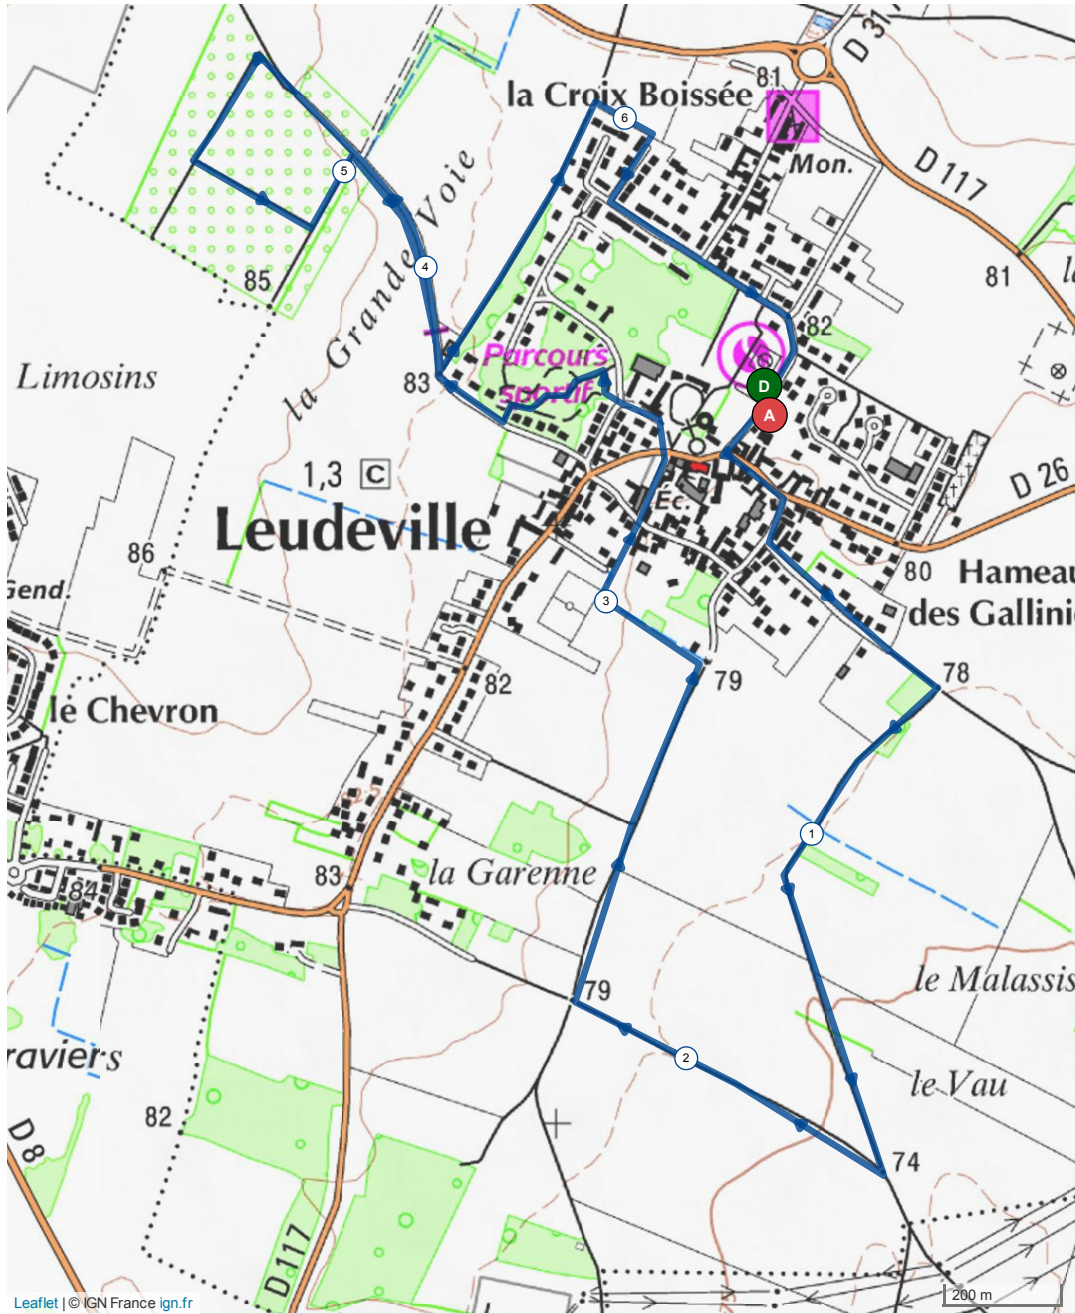

9194601 | Marche | 6km curie 2019
Leudeville -> Leudeville
6.968 km ↑ 18 m ↓ 18 m ▲ 71 m ▼ 84 m

Leaflet | © IGN France ign.fr

Le droit de reproduction est strictement réservé à un usage personnel et privé. Lors de la pratique de votre activité, veuillez à respecter les propriétés et chemins privés et vous assurez de la praticabilité du parcours.

© 2019 Openrunner